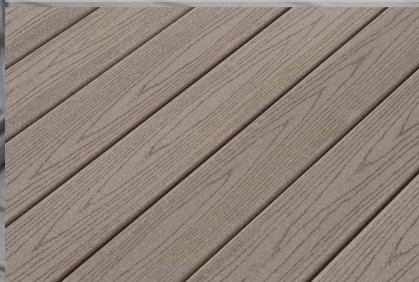

Professional - Gris