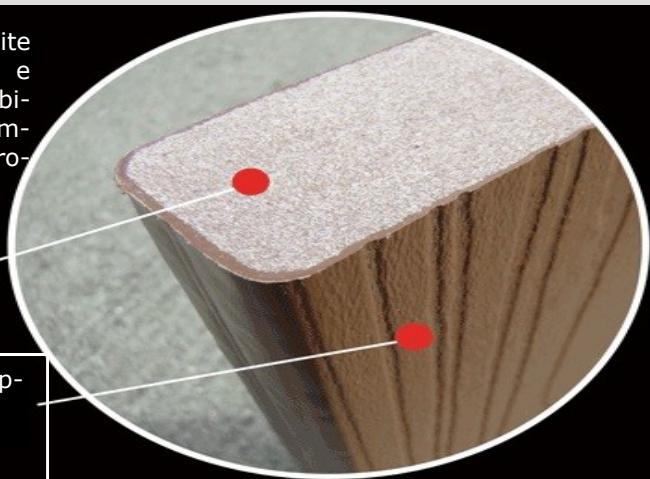

PRODUTO
EM DESTAQUE

fiberon Beautiful outdoor living, Life®
built for

DECKS COMPÓSITOS

A **Fiberon**, líder na Inovação, complementa a sua gama de Decks Compósitos tradicionais com uma nova Gama de Deck's Compósitos com faces com "película de alta resistência" e com propriedades únicas Anti-mancha.

Com a tecnologia **PermaTech*** (*patente pendente*), foi possível melhorar a durabilidade e assegurar a resistência às manchas e ao envelhecimento da cor, este tipo de Deck dispensa qualquer tipo de manutenção sendo apenas necessária uma limpeza ocasional com sabão e água. Garantias para uso doméstico, contra manchas e envelhecimento precoce da cor até 25 anos.

PermaTech: Inovadora tecnologia de coextrusão permite obter uma película superficial altamente resistente e completamente soldada ao núcleo. O produto final combina todas as vantagens dos tradicionais dos Decks Compósitos com as vantagens de uma inovadora película protetora de elevada performance.

Núcleo do Deck que confere resistência e rigidez.

Superfície "Permatech" inovação que oferece excepcional resistência as manchas, envelhecimento da cor e aos fungos.

Horizon—Ipê

Características da Gama Horizon

- Medidas: 2440x137x24mm
- Dupla Face, ambas as faces com tecnologia ANTI-MANCHAS Permatech *
- Garantia 25 anos

Delegações: Amarante | Maia | Mirandela | Palmela | Pombal
Telef.: 226 152 600 | Fax: 226 152 699
Site: www.jpleitao.pt | info@jpleitao.pt

Se não deseja receber esta informação por favor [clique aqui](#), obrigado.

A marca da gestão florestal responsável
FSC® C117739