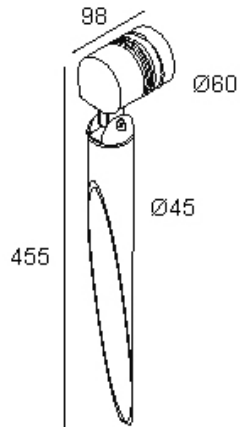

## DOX 2 PIN

219 16 01

© Delta Light

◇ = A

ADJUSTABLE

INDOOR MAX.35W LAMPS

GX5.3 / 12V / EXCL.TRANSFO

1 x QR-CB51 max.50W

◇ CE 0.7 IP64 850°C 0,5