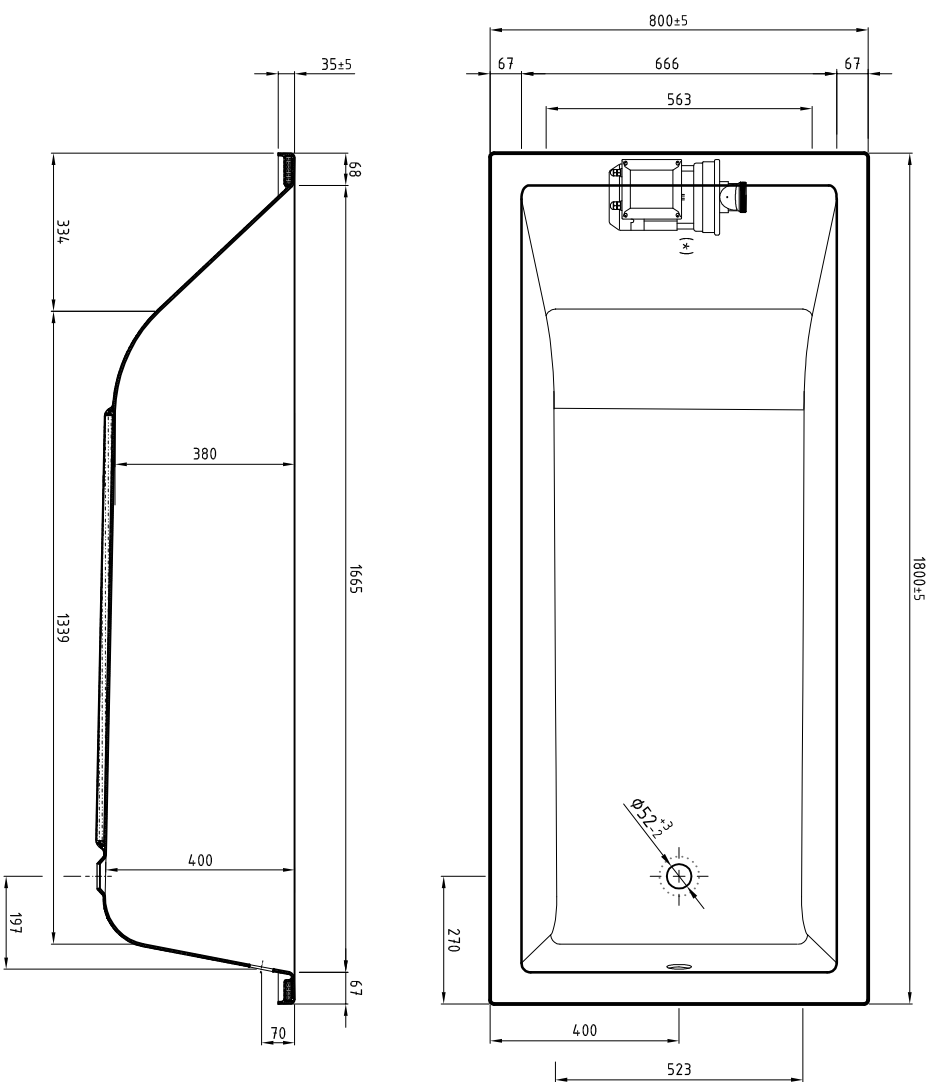

SÉRIE: CUBIC
DESCRIÇÃO: Banheira Acrílica Retangular 1800 x 800
CÓDIGO: B80CI - GT155150a
REVISÃO: 01

Sanitana

(*) Apenas disponível em sistemas de hidromassagem.

Os produtos apresentados seguem especificações técnicas internas da Sanitana SA.
As dimensões são meramente indicativas. Reservamos o direito de fazer alterações técnicas que permitam melhorar a funcionalidade dos nossos produtos sem aviso prévio.