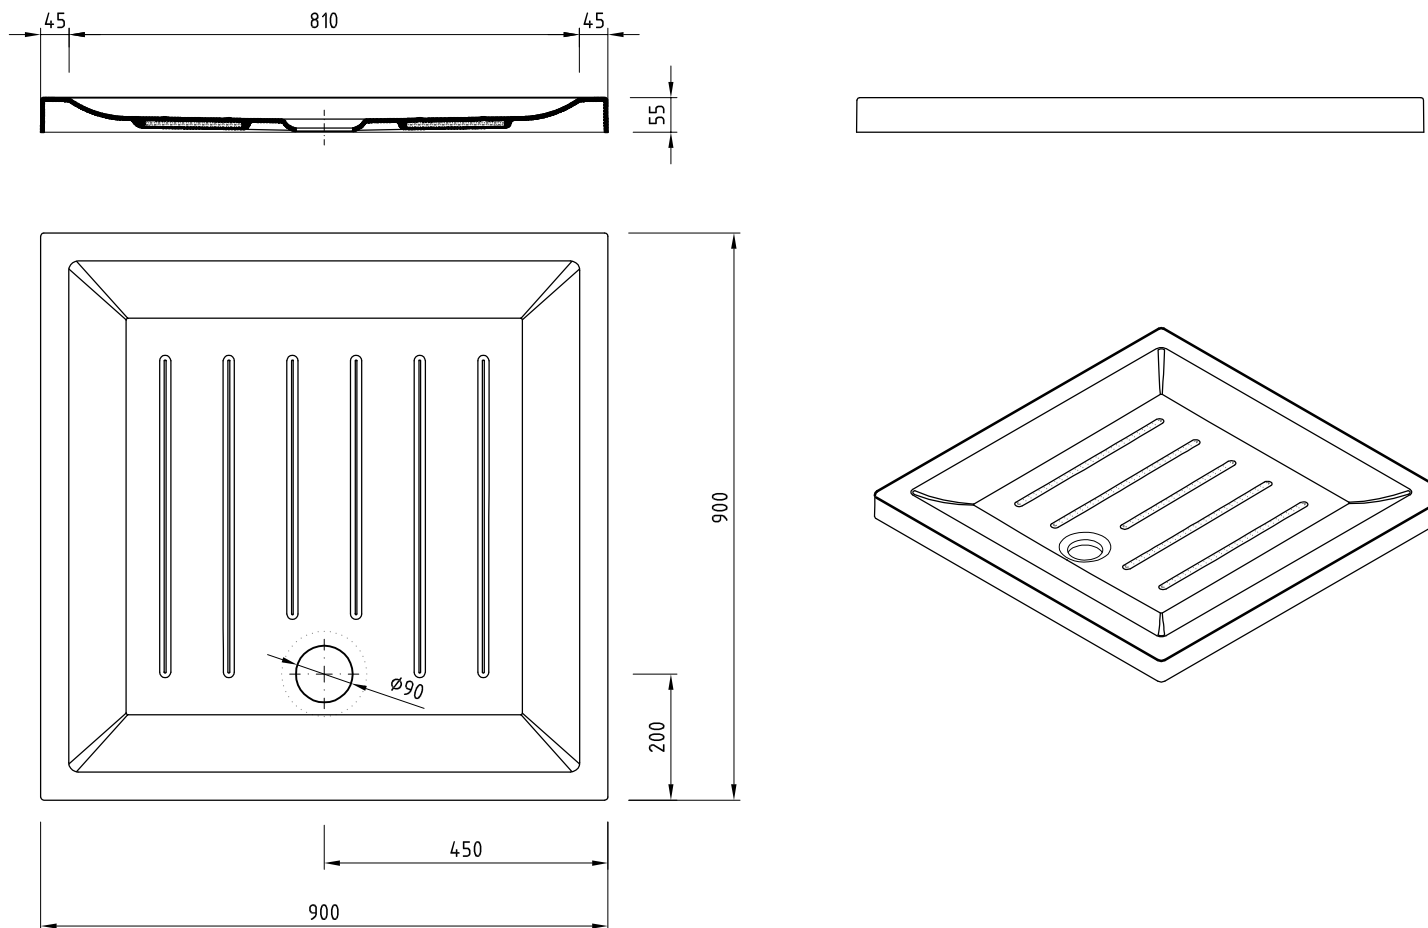

SÉRIE: VITA  
DESCRIÇÃO: Base de Chuveiro Acrílica Quadrada 900x900x55 AD  
CÓDIGO: B9090QVT3S- GT155512  
REVISÃO: 01

Os produtos apresentados seguem especificações técnicas internas da Sanitana SA.  
As dimensões são meramente indicativas. Reservamos o direito de fazer alterações técnicas que permitam melhorar a funcionalidade dos nossos produtos sem aviso prévio.  
The presented products follow technical specifications from Sanitana SA.  
The dimensions of the pieces are merely a reference. We reserve the right to introduce technical improvements in our products without previous advice.